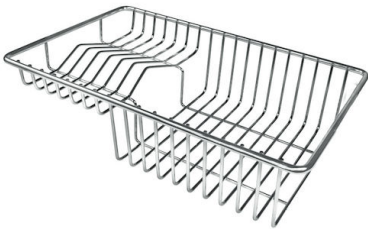

Numero vasche 1 vasca

Piletta Piletta 3,5" Copper

IN DOTAZIONE

2 x Griglie Black Milanello 8100
602

DATI TECNICI

Milanello Optional accessories / Accessori opzionali

The "rails" system makes it possible to use a combination of numerous accessories. Grids, chopping boards, utensils' ranging system, bowls and containers of different dimensions can be alternated in the workspace with a simple gesture, and can easily be stacked, in order to be on hand at all times.

Compatible accessories/Accessori compatibili:

8100 602

750

426

Cut out size - Dimensioni per foratura top

GALLERIA FOTOGRAFICA

IN DOTAZIONE

Griglie Black Milanello
8100 602

ACCESSORI OPZIONALI

Cestello portapiatti inox
8100 303

Griglia portapiatti
8100 306

Griglia portapiatti inox
8100 154

* solo in abbinamento con l'accessorio
8644 101

Tagliere in HPDE
8657 001

Tagliere Twin in HDPE
8644 101